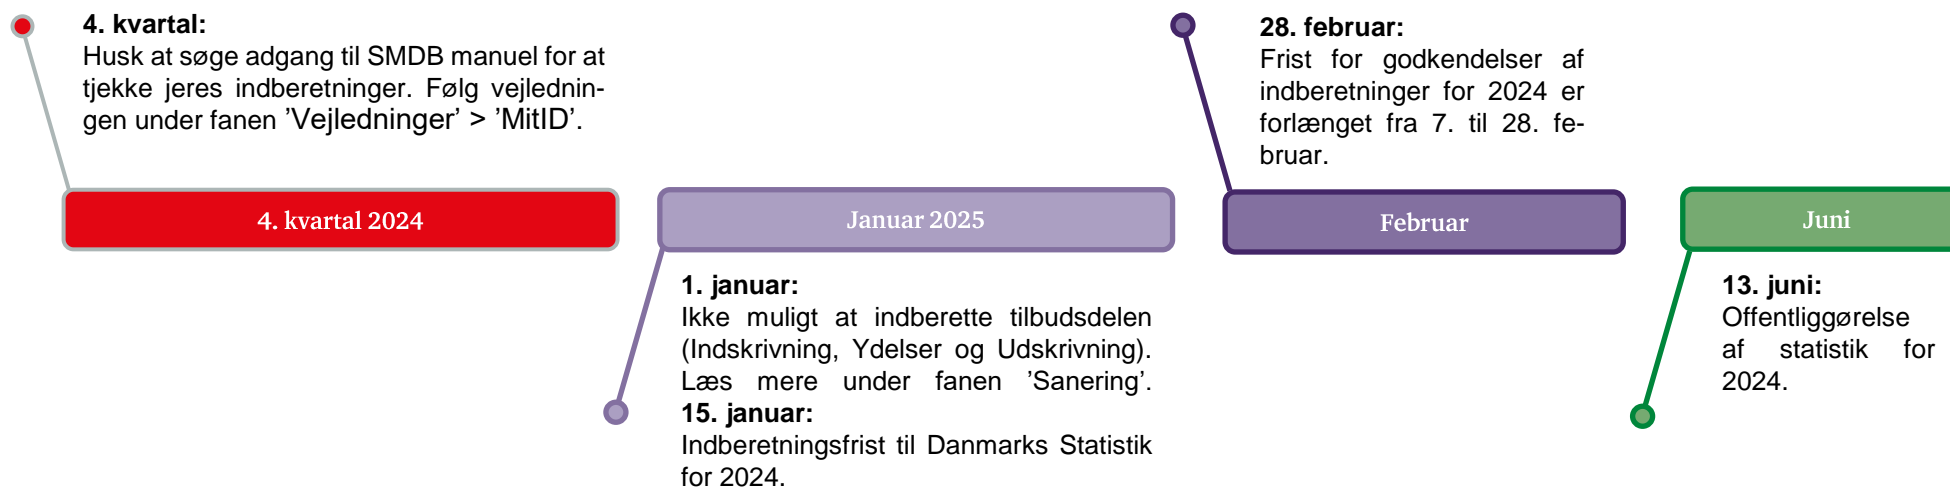

## Vigtige datoer for Stofmisbrugsdatabasen (SMDB)

Har du spørgsmål, er du meget velkommen til at kontakte os direkte via e-mail [smdb@dst.dk](mailto:smdb@dst.dk) eller tlf. 3917 3490