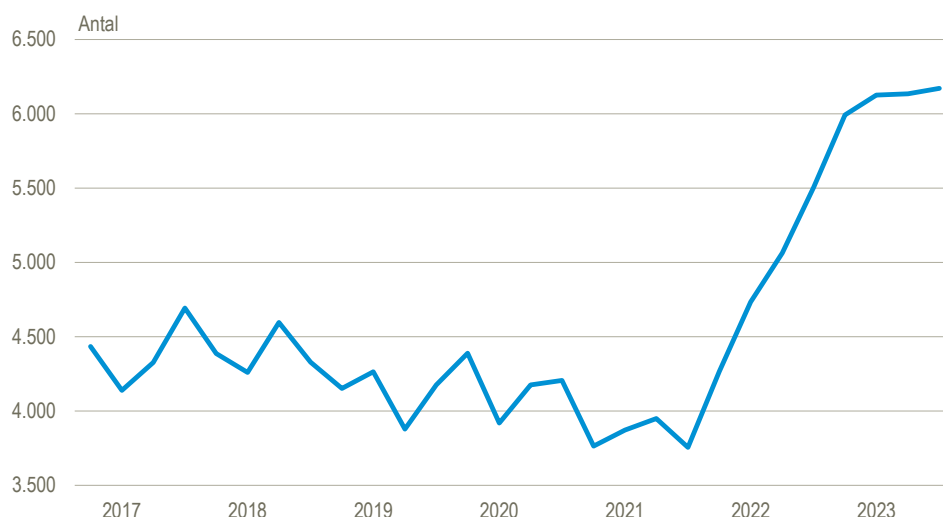

Færre anmeldte indbrud i ubeboede bebyggelser

I årets sidste kvartal blev der anmeldt 1.968 indbrud i ubeboede bebyggelser, når der er korrigeret for sæsonudsving. Dette svarer til et fald på 8 pct. i forhold til tredje kvartal 2023. Indbrud i ubeboede bebyggelser dækker blandt andet over indbrud i fritidshuse og kolonihavehuse. Størstedelen af anmeldelserne om indbrud i ubeboede bebyggelser er i kategorierne *indbrud i garage/udhus* og *indbrud i kælder-/lofts-/pulterrum*. I årets sidste kvartal udgjorde de to kategorier tilsammen 70 pct. af alle indbrud i ubeboede bebyggelser. Antallet af anmeldelser vedr. indbrud i beboelser og indbrud i forretning, virksomhed mv. steg derimod i årets sidste kvartal med hhv. 3 pct. og 1. pct., når der er korrigeret for sæsonudsving.

Anmeldte indbrud, sæsonkorrigerede tal

Kilde: www.statistikbanken.dk/straf12

Fortsat højt niveau af anmeldte butikstyverier

I årets sidste kvartal blev der anmeldt 6.172 butikstyverier mv., når der er korrigeret for sæsonudsving. Det svarer til en mindre stigning på under 1 pct. i forhold til tredje kvartal 2023. Det høje niveau i antallet af anmeldte butikstyverier mv. fortsætter dermed i årets sidste kvartal. Antallet af anmelder vedr. butikstyverier mv. har været stigende siden fjerde kvartal 2021, hvor der blev anmeldt 3.757 butikstyverier mv., når der er korrigeret for sæsonudsving. Det svarer til en stigning på 64 pct. fra fjerde kvartal 2021 til fjerde kvartal 2023.

Anmeldte butikstyverier mv., sæsonkorrigerede tal

Kilde: www.statistikbanken.dk/straf12

Færre anmeldelser om hærværk

I fjerde kvartal 2023 blev der anmeldt 4.532 tilfælde af hærværk, når der er korrigeret for sæsonudsving. Det svarer til et fald på 5 pct. i forhold til tredje kvartal 2023. Antallet af anmeldelser vedr. hærværk har været faldende de sidste 10 år, dog med flere udsving. Antallet af anmeldelser vedr. hærværk er således faldet med 29 pct., når fjerde kvartal 2023 sammenlignes med fjerde kvartal 2013.