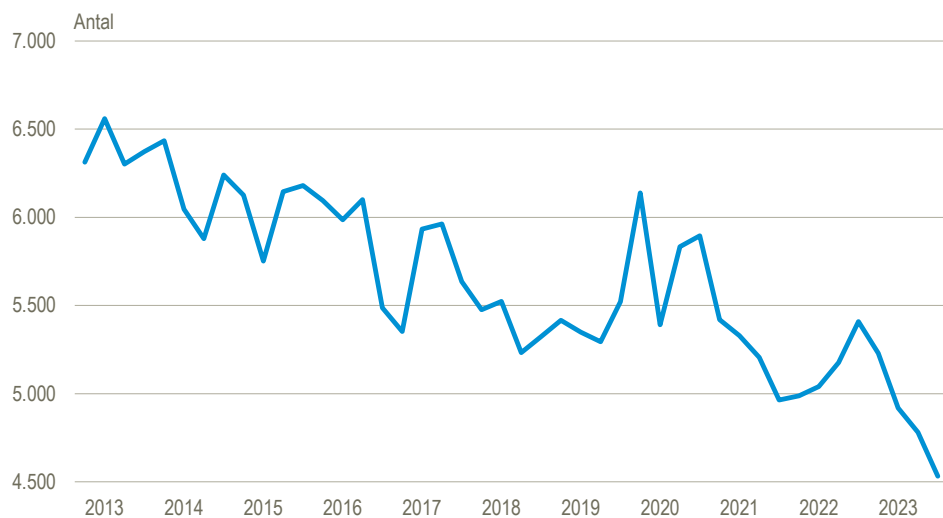

Anmeldelser vedr. hærværk, sæsonkorrigerede tal

Kilde: www.statistikbanken.dk/straf12

Mere information: Se flere oplysninger i Statistikbanken på www.dst.dk/stattabel/1309. Mere detaljerede oplysninger kan ses i den årlige publikation *Kriminalitet* og på emnesiden www.dst.dk/emner/kriminalitet.

Kilder og metoder: Se mere i [statistikdokumentationen](#).

Næste offentliggørelse: *Kriminalitet 1. kv. 2024* udkommer i april 2024.

Henvendelse: Jonas Ellemand, tlf. 39 17 31 08, joe@dst.dk
Iben Pedersen, tlf. 39 17 36 03, ipe@dst.dk