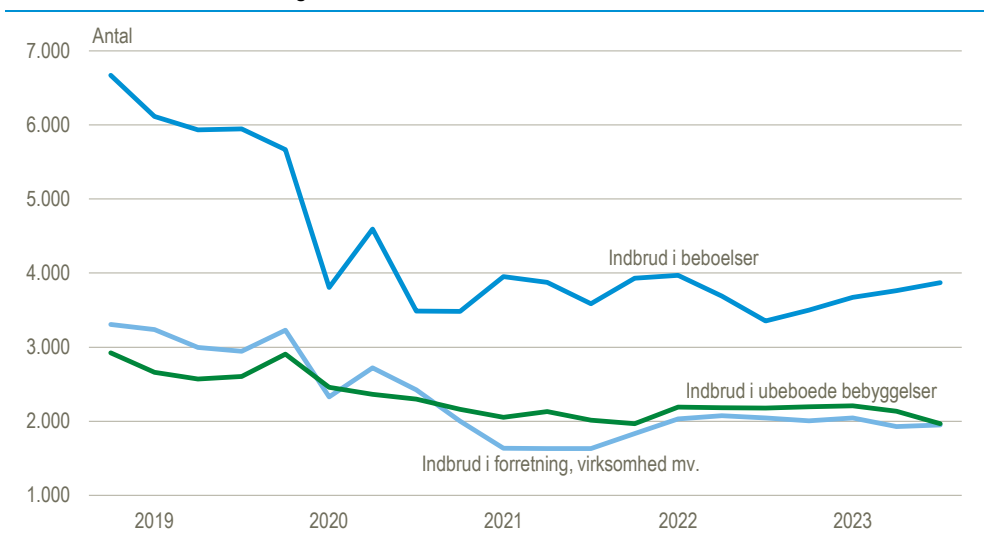

Færre anmeldte indbrud i ubeboede bebyggelser

I årets sidste kvartal blev der anmeldt 1.968 indbrud i ubeboede bebyggelser, når der er korrigeret for sæsonudsving. Dette svarer til et fald på 8 pct. i forhold til tredje kvartal 2023. Indbrud i ubeboede bebyggelser dækker blandt andet over indbrud i fritidshuse og kolonihavehuse. Størstedelen af anmeldelserne om indbrud i ubeboede bebyggelser er i kategorierne *indbrud i garage/udhus* og *indbrud i kælder-/lofts-/pulterrum*. I årets sidste kvartal udgjorde de to kategorier tilsammen 70 pct. af alle indbrud i ubeboede bebyggelser. Antallet af anmeldelser vedr. indbrud i beboelser og indbrud i forretning, virksomhed mv. steg derimod i årets sidste kvartal med hhv. 3 pct. og 1. pct., når der er korrigeret for sæsonudsving.

Anmeldte indbrud, sæsonkorrigerede tal

Kilde: www.statistikbanken.dk/straf12

Fortsat højt niveau af anmeldte butikstyverier

I årets sidste kvartal blev der anmeldt 6.172 butikstyverier mv., når der er korrigeret for sæsonudsving. Det svarer til en mindre stigning på under 1 pct. i forhold til tredje kvartal 2023. Det høje niveau i antallet af anmeldte butikstyverier mv. fortsætter dermed i årets sidste kvartal. Antallet af anmelder vedr. butikstyverier mv. har været stigende siden fjerde kvartal 2021, hvor der blev anmeldt 3.757 butikstyverier mv., når der er korrigeret for sæsonudsving. Det svarer til en stigning på 64 pct. fra fjerde kvartal 2021 til fjerde kvartal 2023.

Anmeldte butikstyverier mv., sæsonkorrigerede tal

Kilde: www.statistikbanken.dk/straf12

Færre anmeldelser om hærværk

I fjerde kvartal 2023 blev der anmeldt 4.532 tilfælde af hærværk, når der er korrigeret for sæsonudsving. Det svarer til et fald på 5 pct. i forhold til tredje kvartal 2023. Antallet af anmeldelser vedr. hærværk har været faldende de sidste 10 år, dog med flere udsving. Antallet af anmeldelser vedr. hærværk er således faldet med 29 pct., når fjerde kvartal 2023 sammenlignes med fjerde kvartal 2013.