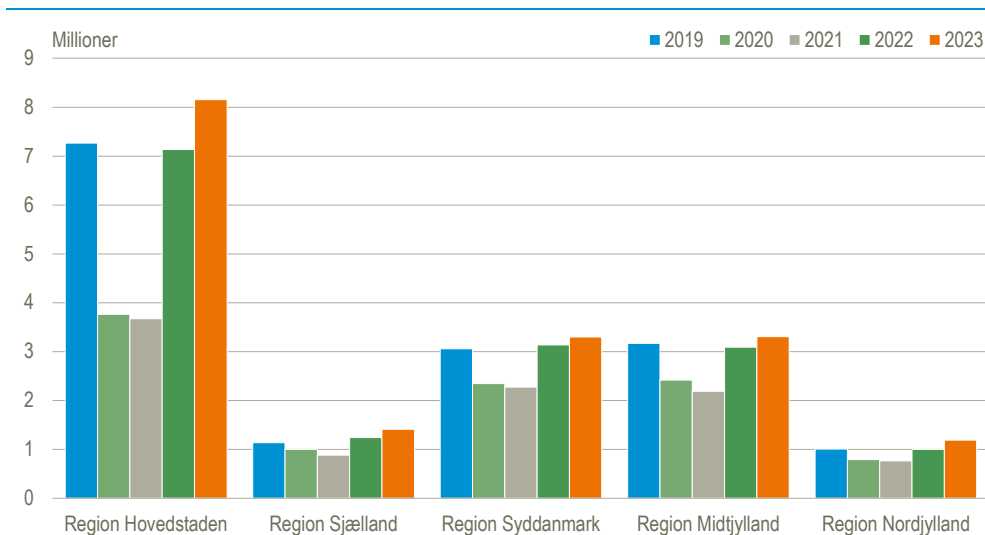

Antal museumsbesøg efter region

Kilde: www.statistikbanken.dk/mus3

De ti mest besøgte museer

Med 702.000 gæster var kunstmuseet Louisiana det museum, der havde flest registrerede *besøg i udstillingen* i 2023. Museet med næst flest *besøg i udstillingen* var Statens Museum for Kunst, der registrerede 623.000 gæster, efterfulgt af Christiansborg Slot med 559.000 besøgende. De ti mest besøgte museer stod for i alt 29 pct. af det samlede antal *besøgende i museernes udstillinger* i 2023.

Ti mest besøgte museer i 2023

Kategori	Navn	Besøgstal
		1.000
Kunst	Louisiana	702
Kunst	Statens Museum for Kunst	623
Kulturhistorisk	Christiansborg Slot	559
Kulturhistorisk	Den Gamle By	551
Kunst	ARoS	536
Kunst	Ny Carlsberg Glyptotek	486
Kulturhistorisk	Rosenborgsamlingen	471
Naturhistorisk	Statens Naturhistoriske Museum	404
Kulturhistorisk	Prinsens Palais	388
Kulturhistorisk	Moesgaard Museum	356

Kilde: [Detaljeret liste for statslige og statsanerkendte museer 2023](http://www.dst.dk/emner/museer) på www.dst.dk/emner/museer.

Mere information: Museumsstatistikken offentliggøres årligt i mere detaljeret form på www.dst.dk/stattabel/403 i Statistikbanken. En liste med besøgstal for alle museer i perioden 2008-2015 samt en liste med detaljerede oplysninger om statslige og statsanerkendte museers besøgstal og åbningstimer fra 2016 og frem, findes på [emnesiden Museer](#), og fra 2022 er der også oplysninger om antal frivillige og antal frivillige timer, entréindtægter og arrangementer uden for museerne.

Kilder og metoder: Museumsstatistikken omfatter alle statsanerkendte museer og statslige museer i henhold til museumsloven. Derudover omfatter opgørelsen en række museer, der er ejet af en museumsforening eller er i privateje eller lignende. Læs mere om museumsstatistikken i [statistikdokumentationen om museer](#).

Næste offentliggørelse: *Museumsstatistik 2024* udkommer uge 18 i 2025.

Henvendelse: Christian Törnfeldt, tlf. 39 17 34 47, cht@dst.dk