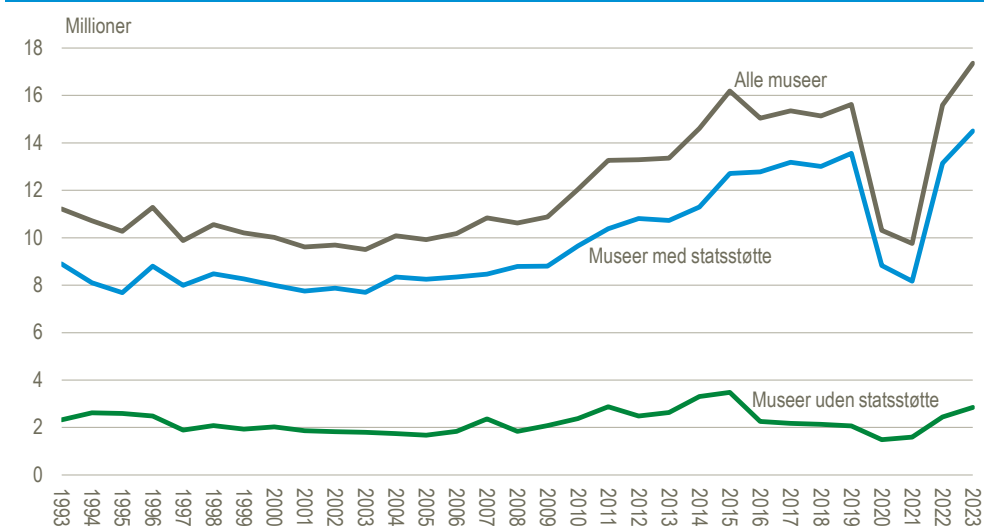

Fremgang i museumsbesøgene i 2023

Museernes udstillinger blev besøgt 17,4 mio. gange i 2023, hvilket er det højeste niveau i de år, Danmarks Statistik har udgivet en museumsstatistik. Museer med statsstøtte, bestående af statslige og statsanerkendte museer i henhold til museumsloven, samt museer med anden statsstøtte, havde tilsammen 14,5 mio. besøgende i 2023. Dette var 7 pct. flere end i 2019, hvor de statsstøttede museer havde 13,6 mio. besøg. Museer uden statsstøtte stod for 2,9 mio. af museumsbesøgene i 2023, svarende til 16 pct. af alle besøgene i museernes udstillinger. 2023 er det første år, der ikke er påvirket af COVID-19 siden 2019.

Antal besøgende i udstillingen efter museumstype

Kilde: www.statistikbanken.dk/mus og mus1

Besøg i cafeen, souvenirbutikken eller andre aktiviteter på museet

Museerne tilbyder også andet end besøg i deres udstillinger, fx i deres caféer, haver eller parker. I 2023 var der 2,3 mio. gæster på museerne, der ikke besøgte udstillingerne.

Flere besøg i museernes udstillinger i alle regioner

I 2023 var der fremgang i antallet af besøg i museernes udstillinger i alle fem regioner. I Region Hovedstaden var der ca. 1 mio. flere besøgende end i 2022 svarende til en stigning på 14 pct. Forholdsmæssigt var stigningen lige så stor for museerne i Region Sjælland, som med 175.000 flere gæster også havde en fremgang på 14 pct. Den forholdsvis største stigning i forhold til 2022 var i Region Nordjylland, hvor museerne havde 188.000 eller 19 pct. flere besøgende. I Region Midtjylland var der 220.000, og i Region Syddanmark 163.000 flere museumsbesøg, svarende til en stigning på hhv. 7 og 5 pct.