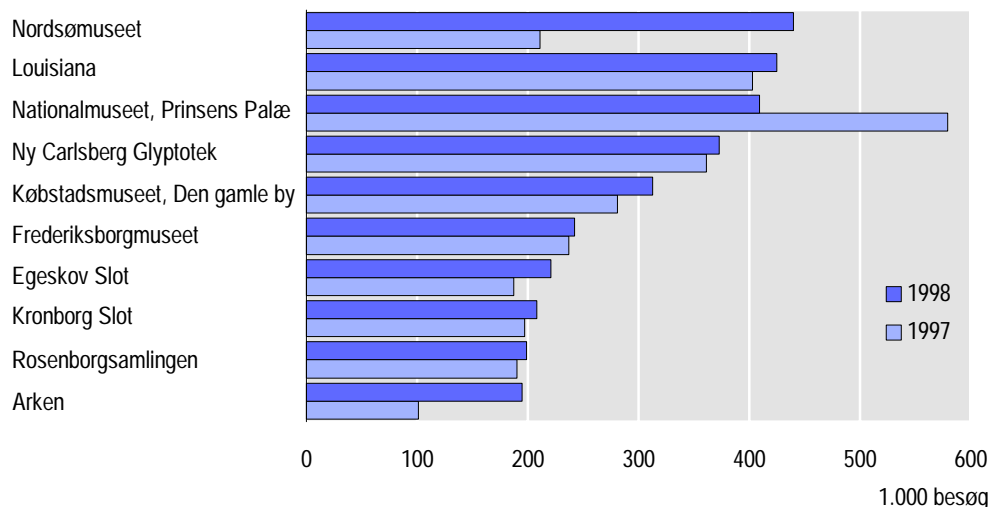

Størst stigning udenfor Hovedstadsregionen ...

Stigningen i besøgstallene har især fundet sted udenfor Hovedstadsregionen. I Hovedstadsregionen er der sket et kraftigt fald i besøgstallet på Nationalmuseet - især afdelingen i Prinsens Palæ, hvor der i 1997 var ekstraordinært mange besøgende i forbindelse med en særudstilling efter renovering af lokalerne.

... især på kulturhistoriske museer

Størst stigning i besøgstallet har været på de kulturhistoriske lokal- og specialmuseer på hhv. ca. 10 og 8 pct., mens kunstmuseerne har oplevet en fremgang på 6 pct. Nationalmuseet har haft en tilbagegang på næsten 24 pct., især som følge af faldet i besøgstallet i Prinsens Palæ. I gruppen af andre museer har der været en stigning på 65 pct.; denne stigning skyldes, at Nordsømuséet har mere end fordoblet besøgstallet fra 1997-98 i forbindelse med en stor udvidelse af museet. Generelt har mange af museerne i nærheden af ferieområder angivet den våde og blæsende sommer 1998 som en del af forklaringen på stigningen i besøgstallene.

De 10 mest besøgte museer i 1998