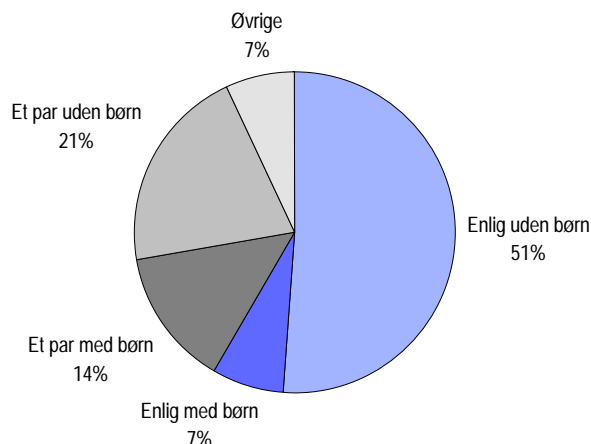

51 pct. af husstandsflytningerne til ubeboede boliger blev foretaget af enlige

318.755 husstande flyttede til ubeboede boliger

I 1998 flyttede 318.755 husstande til en bolig, der stod helt ubeboet. Heraf var de 8.262 eller 2,6 pct. indvandret fra udlandet. 162.901 eller 51,0 pct. af dem der flyttede var enlige uden børn. 66.254 eller 21 pct. var par uden børn.

I gennemsnit flyttede 1,8 personer, når en husstand flyttede til en ubeboet bolig og 1,3 personer, når flytningen skete til en beboet bolig. Når en husstand bestående af et par med børn flyttede til en ubeboet bolig, bestod den i gennemsnit af 3,6 personer.

Husstandsflytninger til ubeboede boliger fordelt efter husstandstyper

227.014 husstande flyttede til boliger, der i forvejen var beboet ...

Af tabel 1 fremgår, at 227.014 husstande flyttede til en bolig, der i forvejen var beboet (benævnes i det følgende som delvist tilflyttede husstande). Disse flytninger kan fx være 2 enlige, det flytter sammen på den enes bopæl.

Da opgørelsen af husstandsflytningerne sker kvartalsvis, kan en beboet bolig udsættes for op til 4 delvise tilflytninger i løbet af et år.

I 41.249 tilfælde eller 18,2 pct. af de delvist tilflyttede husstande flyttede et par uden børn sammen på den enes adresse. 130.109 eller 57,3 pct. af alle delvist tilflyttede husstande skete til boliger, der efter tilflytningen bestod/fortsat bestod af husstandstyperne flere familier med børn eller flere familier uden børn.