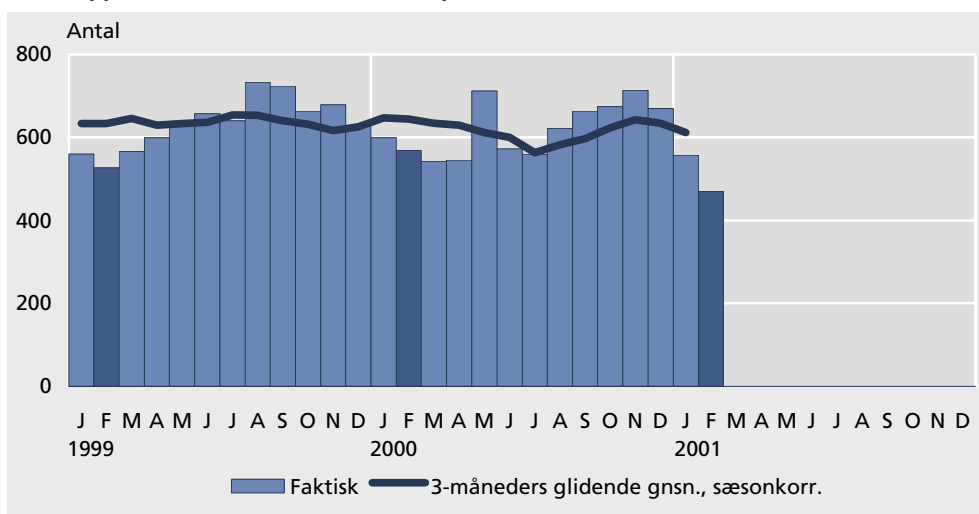

Politirapporterede færdselsuheld med personskade

Mere information

Oplysninger om færdselsuheld baseret på detaljerede indberetninger offentliggøres kvartalsvis i serien *Transport* (Statistiske Efterretninger), mens den endelige statistik udsendes som årspublikationen *Færdselsuheld*. Desuden findes oplysninger på månedsbasis i serien *Transport* (Statistiske Efterretninger). Tal på årsbasis findes i *Statistisk Årbog* og *Statistisk Tiårsoversigt*.

Kilder og metoder

Beskrivelse heraf findes i serien *Transport* (Statistiske Efterretninger) og i varedeklARATIONERNE på www.dst.dk/varedeklaration under emnegruppen Transport.