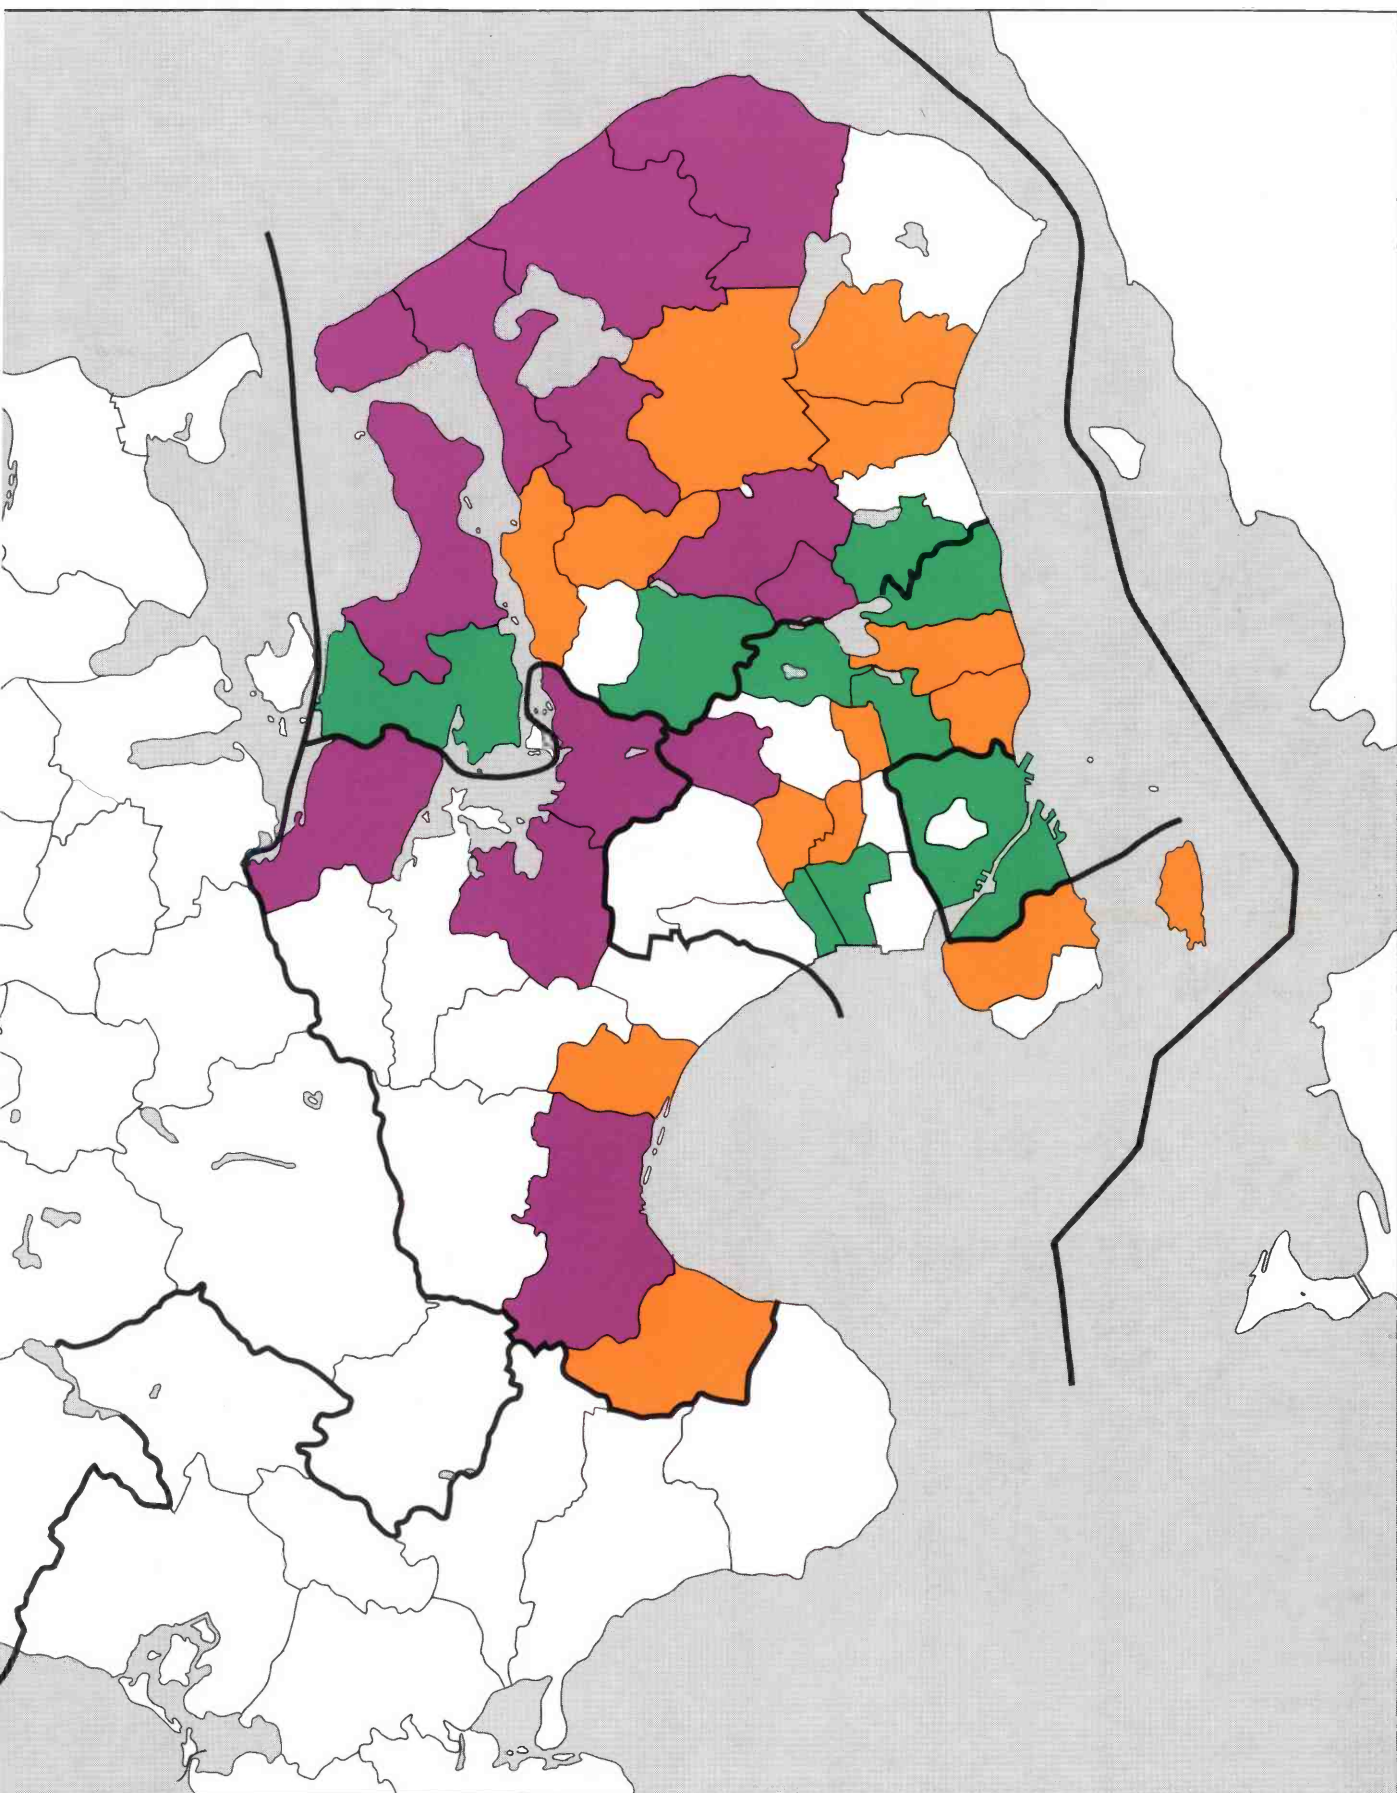

Tabel 3

Oversigtskort 3.

Befolkningsudviklingen i Hovedstadsregionen i 1990